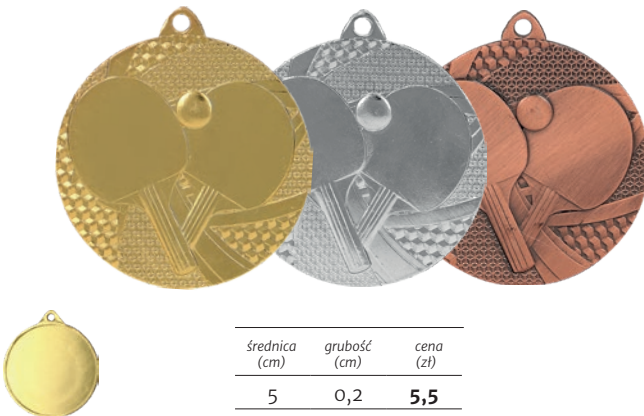

MMC7750/G MMC7750/S MMC7750/B

średnica (cm)	grubość (cm)	cena (zł)
5	0,2	5,5