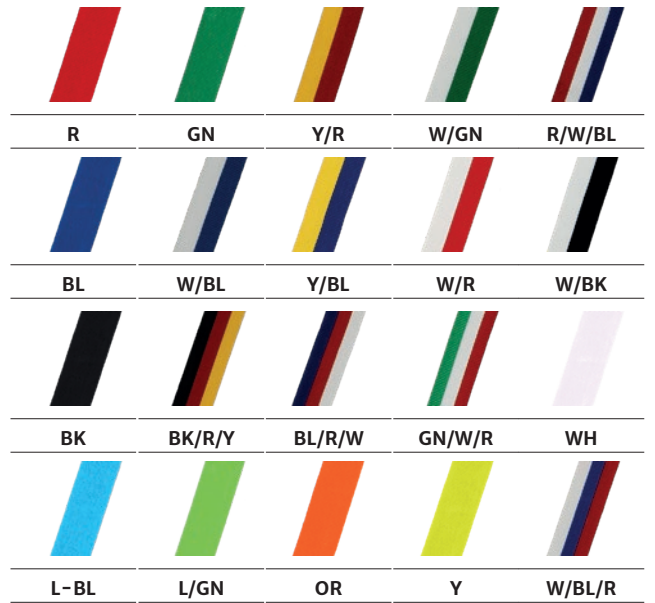

Wstążki V3 (20 mm) cena: 2,15 PLN

Potrzebujesz innego koloru? skontaktuj się z nami

Spersonalizuj wstążkę