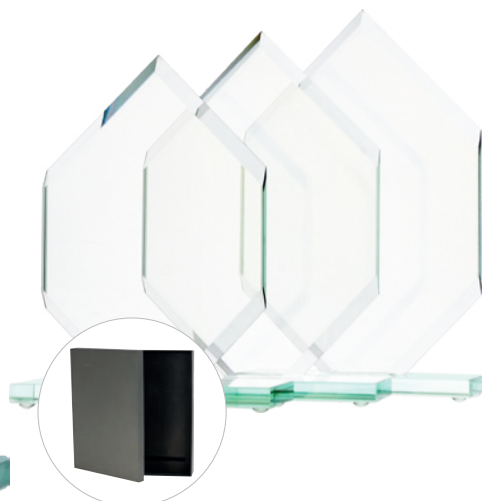

opcjonalne etui

Symbol produktu	GS 110-22	GS 110-20	GS 110-18
wymiary (cm)	21x13,5	19x13	17x11,5
grubość (cm)	1	1	1
cena (zł):			
bez usługi	93,6	84,3	73,5
grawerowane	157,3	145,0	134,1
grawerowane z farbą	160,5	148,1	137,1
zadrukowane	168,8	156,0	145,0
zadrukowane + grawer + farba	243,8	227,5	216,6
etui	101,9 (H283/BK)	74,7 (H282/BK)	71,4 (H281/BK)