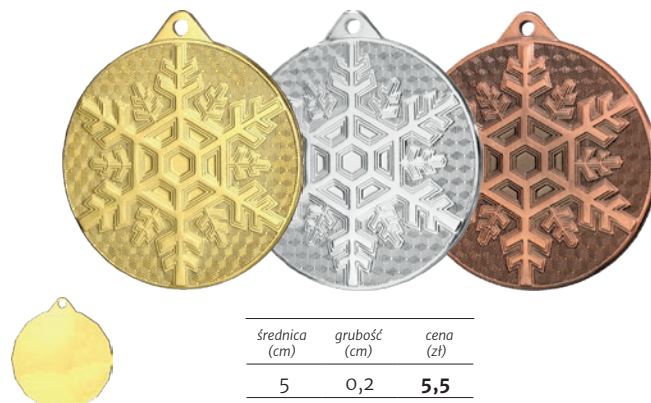

MMC48050/G MMC48050/S MMC48050/B

średnica (cm)	grubość (cm)	cena (zł)
5	0,2	5,5

Medale szklane

Symbol produktu	GM7010	CM002
-----------------	--------	-------

średnica (cm)	7	8
grubość (cm)	1	0,8

cena (zł):